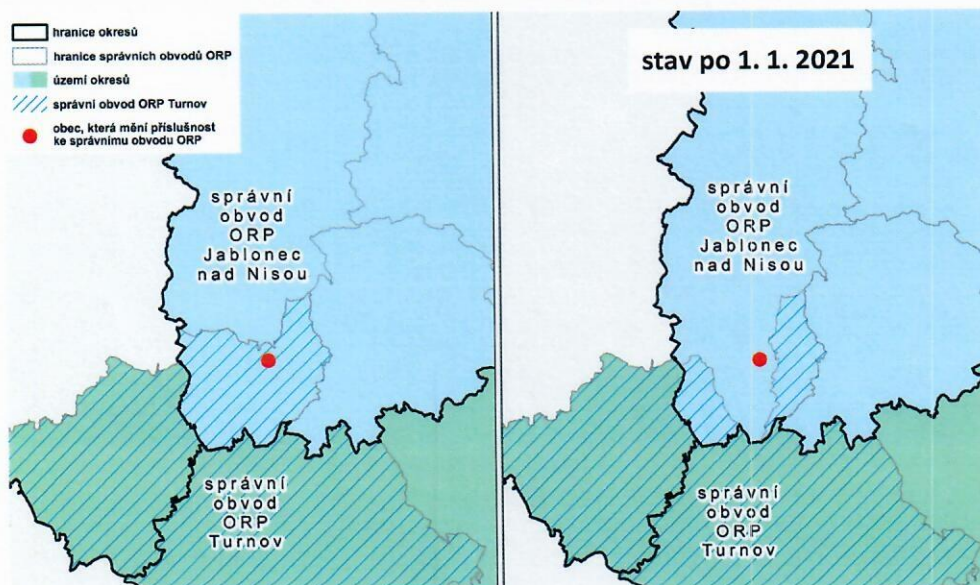

INFORMACE PRO OBYVATELE FRÝDŠTEJNA

ZMĚNA ÚŘADŮ OD 1. 1. 2021

VÍCE ÚŘADŮ V JABLONCI NAD NISOU

- ✓ váš úřad obce s rozšířenou působností – nově v Jablonci nad Nisou
- ✓ váš finanční úřad – nově v Jablonci nad Nisou
- ✓ váš matriční úřad – nově v Rychnově u Jablonce nad Nisou
- ✓ u ostatních úřadů nedochází ke změnám v příslušnosti

Pan Adam a slečna Markéta plánují v příštím roce svatbu na frýdštejnském hradě. Obřad bude zajišťovat matriční úřad v Rychnově u Jablonce nad Nisou.

Mapa ukazuje přesun Frýdštejna ze správního obvodu Turnov pod Jablonec nad Nisou.